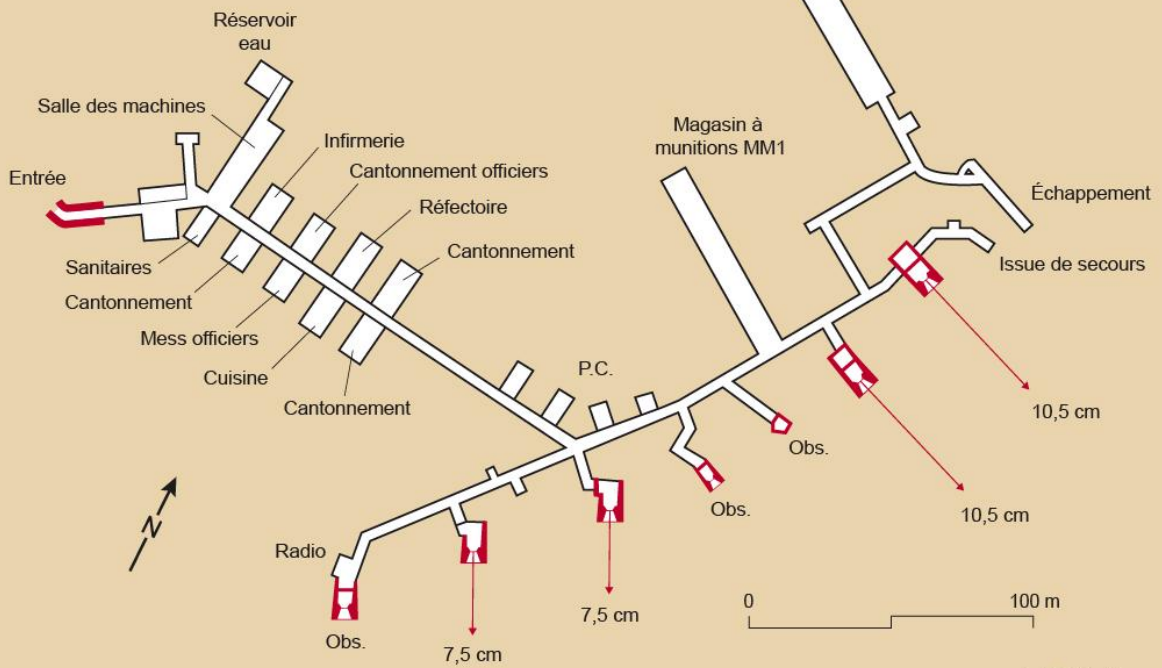

Ouvrage d'artillerie A46 de Champex (1940-1943)

Champex-Lac (comm. d'Orsières) - Canton du Valais
Deux canons de 10,5 cm, deux canons de 7,5 cm.

© J.B. Wahl