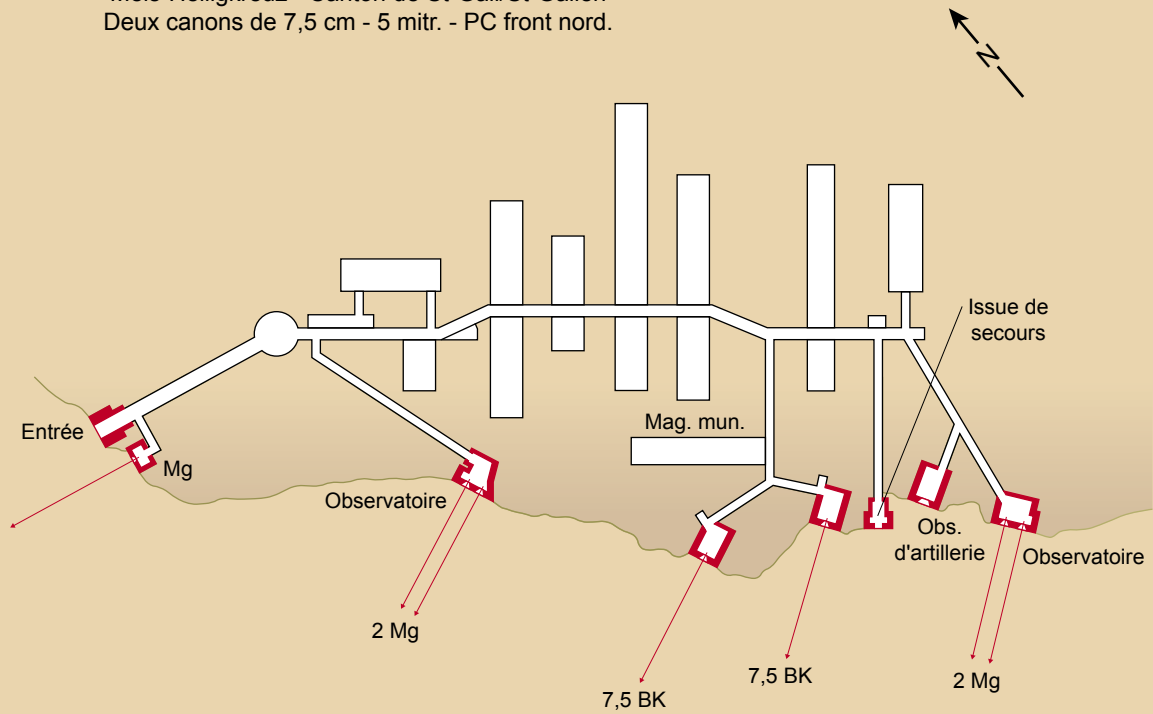

Ouvrage d'artillerie A6375 Passatiwand (1940-1941)

Mels-Heiligkreuz - Canton de St-Gall/St-Gallen
Deux canons de 7,5 cm - 5 mitr. - PC front nord.

D'après Festung Oberland (croquis approximatif).