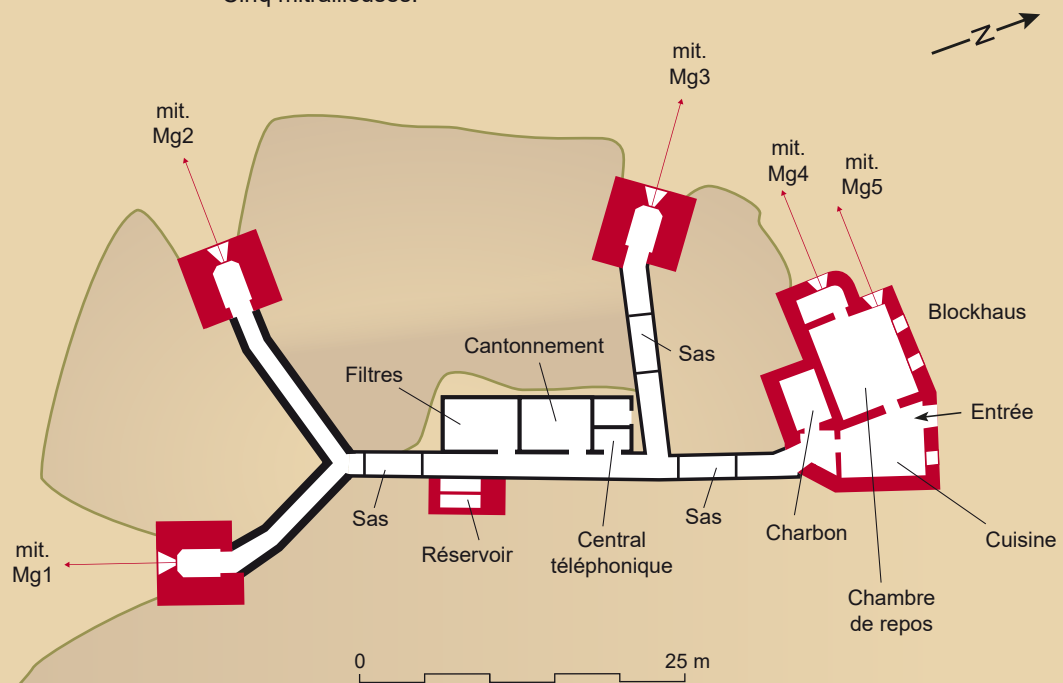

# Ouvrage d'infanterie A8442 du col de San Giacomo (1926-1937)

Bedretto - Canton du Tessin / Ticino

Cinq mitrailleuses.

0 25 m

© J.B. Wahl